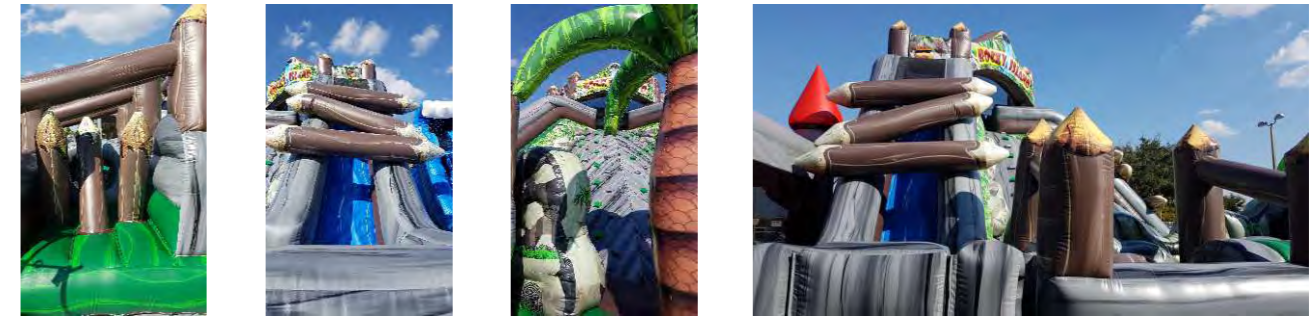

Die größte aufblasbare Berglandschaft der Welt!!!

Die riesige Berglandschaft kann vielseitig genutzt werden. Für ca.30 Kinder zum Klettern, Toben und Spielen, oder als spannender Action-Parcour.

Der Rocky Mountain Adventure Park XXL ist digital bedruckt. Ein absoluter Blickfang und Anziehungspunkt bei jeder Veranstaltung.

Länge: 10.00 Meter
Breite: 10.00 Meter
Höhe: 7.00 Meter

KLETTERN - LAUFEN - SPRINGEN
RUTSCHEN - HÜPFEN - TOBEN

Einzigste Anlage in Deutschland