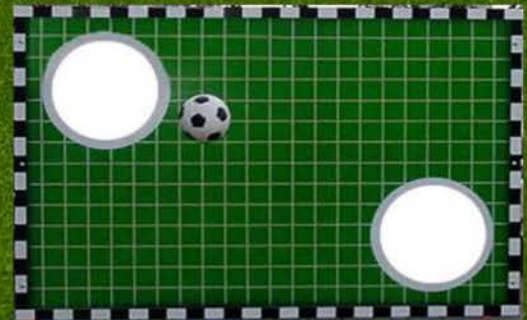

Platzbedarf: 7 x 7 x 7 Meter

Der aufblasbare Riesenball, welcher auch eine wetterunabhängige Hüpfburg ist, ist von außen enorm auffällig und ein super Blickfang. Es kann getobt, gesprungen und gespielt werden.

Der Innenraum ist vor Regen geschützt. Eine tolle Aktion für die jungen Fußball-Profis.

TARGET WALL FREISTOSSMAUER

Platzbedarf: 4 x 7,5 x 5 Meter

Die aufblasbare Megatorwand kann auch als Freistosstraining genutzt werden. Spektakuläre Anlage mit Weitenwirkung. Wer trifft eines der 10 Löcher und sammelt die meisten Punkte? Beim Freistosstraining über die Mauer wird das Punktesammeln schon schwieriger.

TISCHKICKER *L*

Tisch ****ELITE CHAMP****
Original Turniertisch
Turnierspielfläche: 120 x 70 cm
1 - 3 Tischkicker möglich

ORIGINAL TORWAND

Mit den original Maßen:

Breite: 2,7 Meter

Höhe: 1,83 Meter

**Durchmesser
der Löcher: 55 cm**

Abstand zur Torwand: 7 Meter

Fußball-Module von Fun Production für:

**Schalke 04
Werder Bremen
Jahn Regensburg
VFL Wolfsburg
Tus Koblenz**

**Deutscher Fußballbund
TSG Hoffenheim
Hertha BSC Berlin
Arminia Bielefeld**