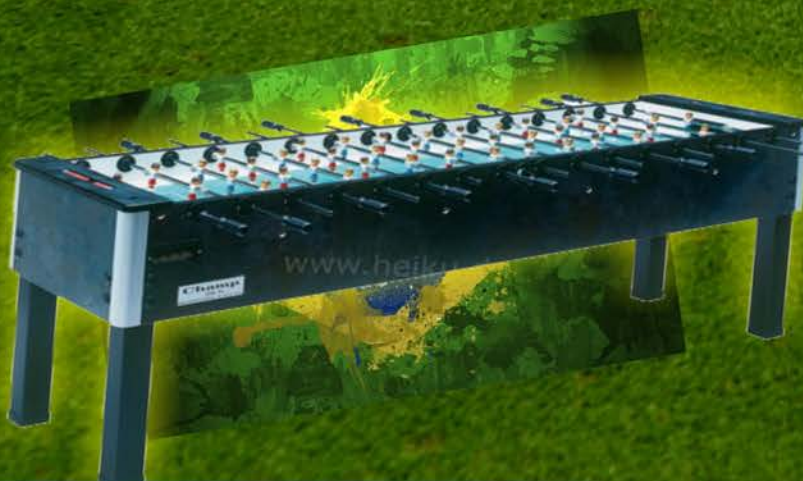

Die neue Lachsensation aus Norwegen

CRAZY SOCCER BALL

NEU

2014

Und so funktioniert der neue Action-Spaß:

Schluss mit dem Brutalo-Gekicke, hier wird nur ..gebounced..

Alle Spieler tragen riesige, aufblasbare Plastikugeln, welche bis unter die Hüfte gehen. Die Arme werden vor dem Körper in der ****BLASE**** angelegt, lediglich die Beine sind frei beweglich. Harter Körperkontakt ist so unmöglich, statt Verletzungen droht nur eine wilde ..Flummi-Springerei.. über das Spielfeld. Tolle Gaudi für Groß und Klein.

Auch im aufblasbaren Pool (10 x 10 Meter) oder in der aufblasbaren Fußball Arena (12 x 7 Meter) möglich

Indoor und Outdoor möglich

FALLRÜCKZIEHER SIMULATOR

Platzbedarf: 4,5 x 4,5 x 4 Meter
Wer trifft den Klett-Ball am besten und versenkt seinen Fallrückzieher oder Seitfallschuss an die verschiedenen Klettunkte. Hier kann man richtig schön durch die Luft fliegen, ohne sich dabei zu verletzen.

TISCHKICKER *XXL*

XXL STRETCH KICKER
Spielfläche: 250 x 75 cm
Das verrückte
Tischfußballspiel
für *8* Personen.
1 Tisch auf Lager.

SUPER KEEPER

Platzbedarf: 8 x 4 x 3 Meter
 Wer sich als Torwart versuchen möchte tritt gegen die Torschützen an. Selbst die waghalsigsten Hechtsprünge sind bei dieser aufblasbaren Toranlage völlig gefahrlos. Eine tolle und attraktive Aktion für jede Altersklasse.